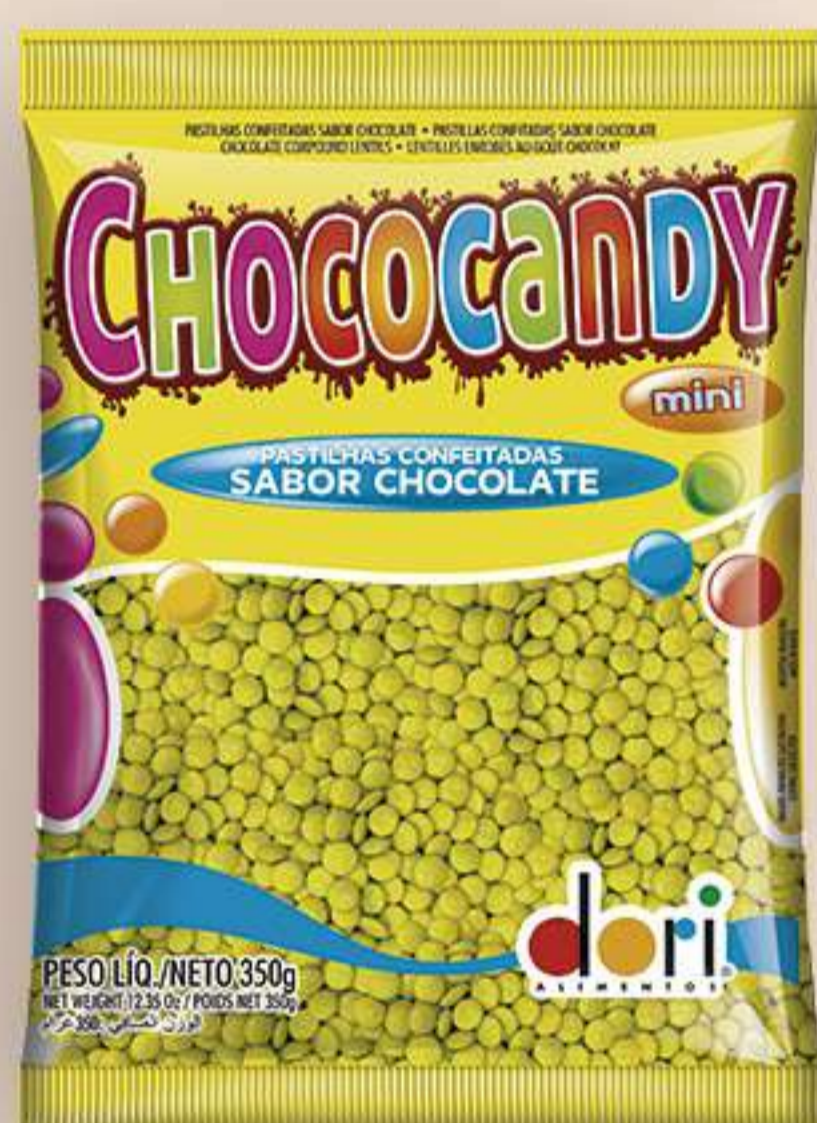

EAN:
7896058597868

DUN:
17896058597865

QTD DA CAIXA
24 x 80g

CHOCOCANDY OVINHO CONF.

CÓD. PRODUTO:
9011645

EAN:
7896058597851

DUN:
17896058597858

QTD DA CAIXA
24 x 80g