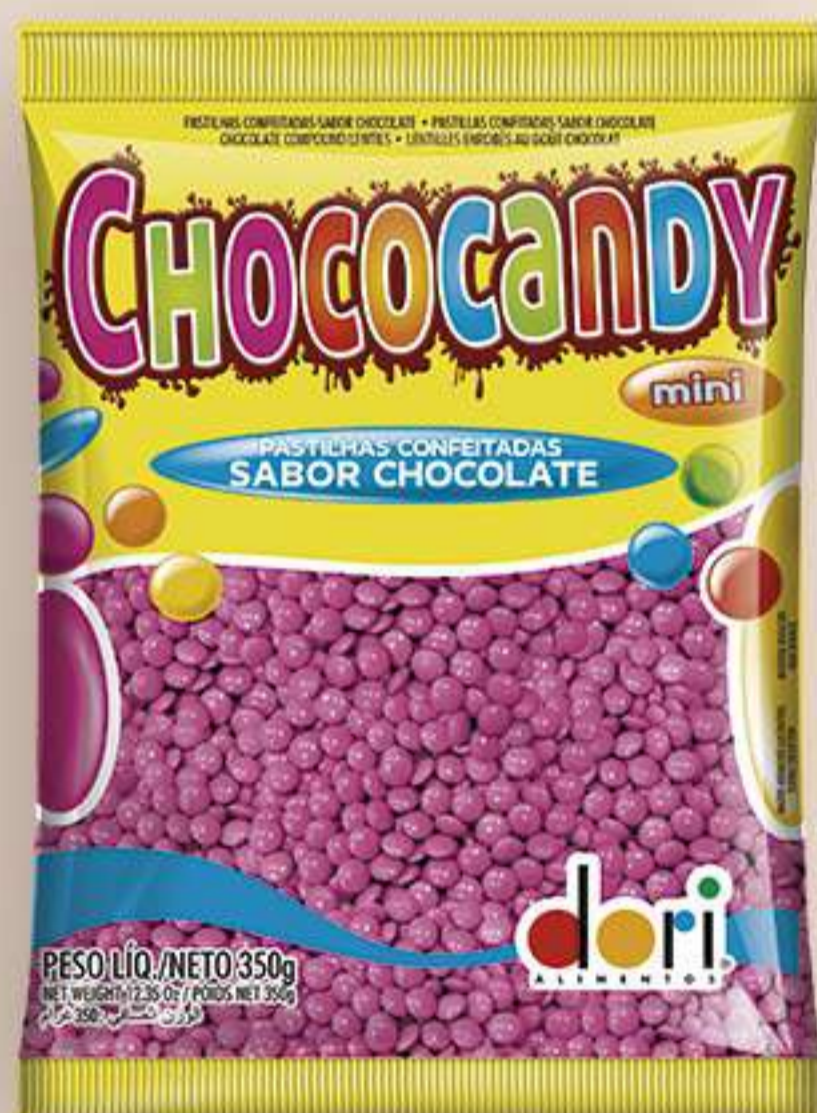

CHOCOCANDY CONF. ROSA

CÓD. PRODUTO:
9010306

EAN:
7896058591996

DUN:
17896058591993

QTD DA CAIXA
16 x 350g