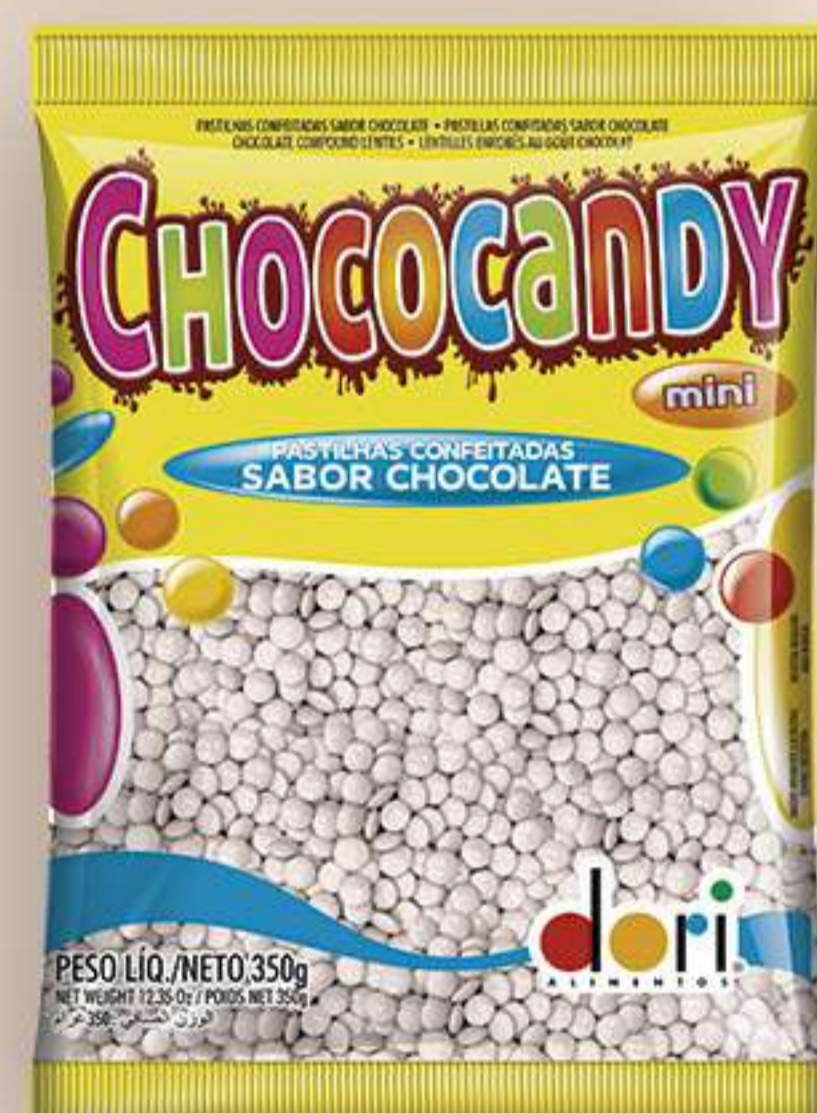

CHOCOCANDY CONF. BRANCO

CÓD. PRODUTO:
9010522

EAN:
7896058592948

DUN:
17896058592945

QTD DA CAIXA
16 x 350g