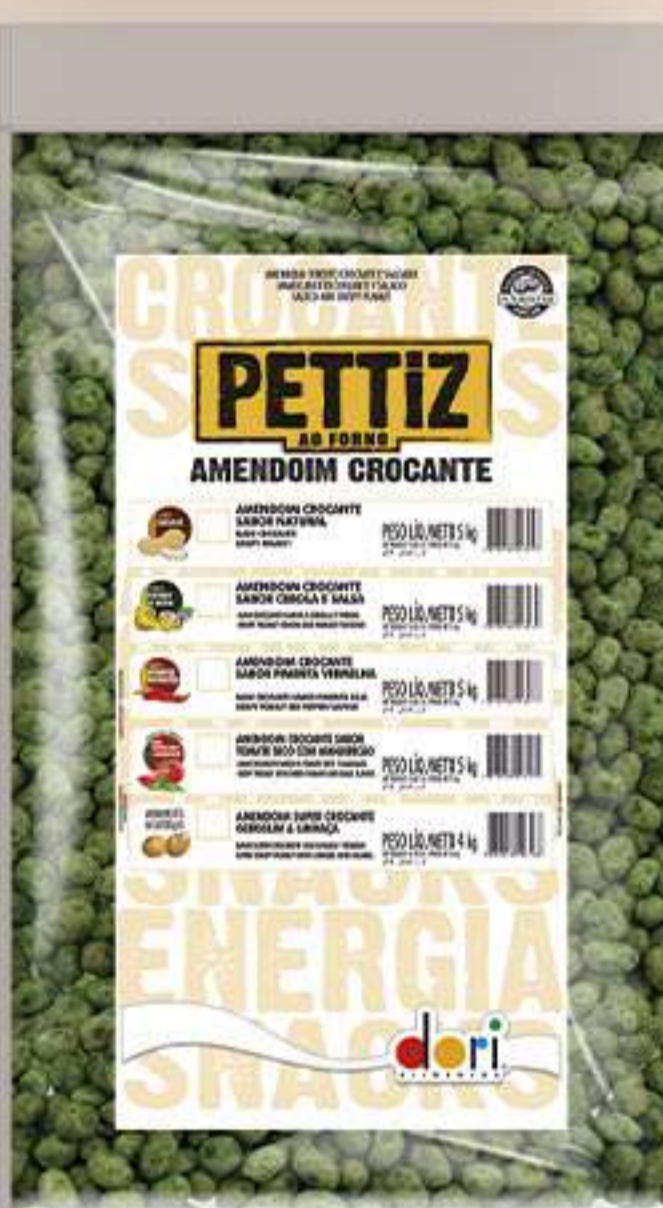

PETTIZ AMENDOIM CEBOL/SALSA

CÓD. PRODUTO:
9010021

EAN:
7896058508260

DUN:
17896058508267

QTD DA CAIXA
2 x 5kg