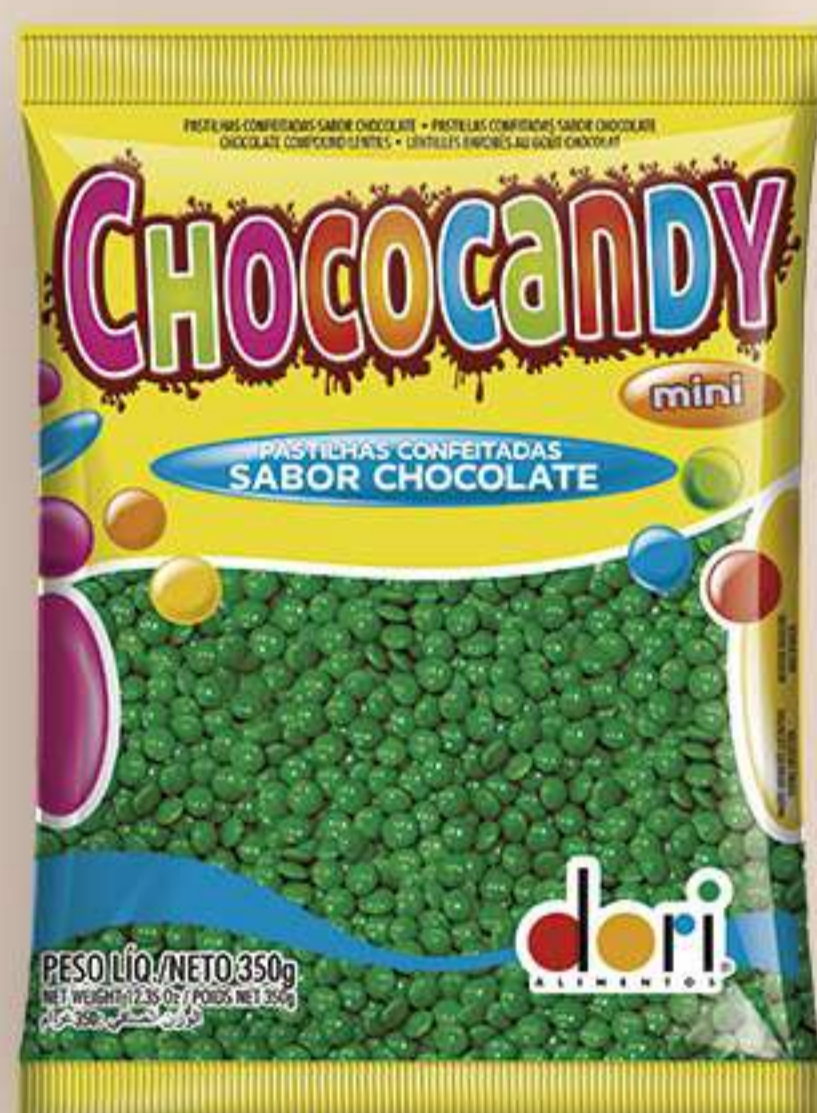

CHOCOCANDY CONF. VERDE

CÓD. PRODUTO:
9010431

EAN:
7896058592566

DUN:
17896058592563

QTD DA CAIXA
16 x 350g